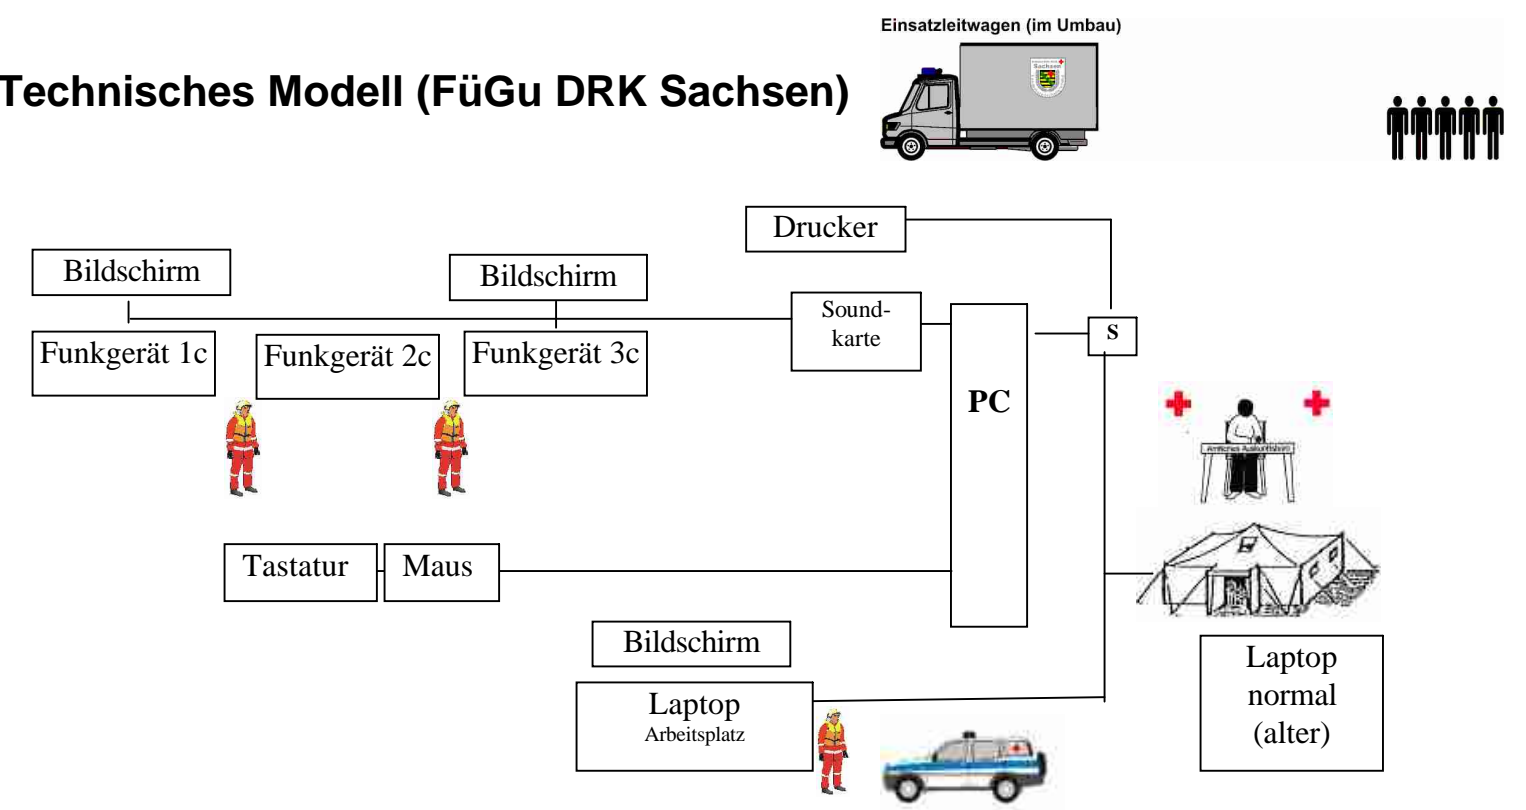

Gliederung der **Struktur der Führungsunterstützungsgruppe / Lagezentrum des DRK**

**Grundmodell**

Lagezentrum DRK Kreisverband

RK OLB 41 - 76 - 1  
MEK - RK 1

**Technisches Modell (FüGu DRK Sachsen)**

**Technisches Modell ( TEL im MEK - Gesamteinsatz)**