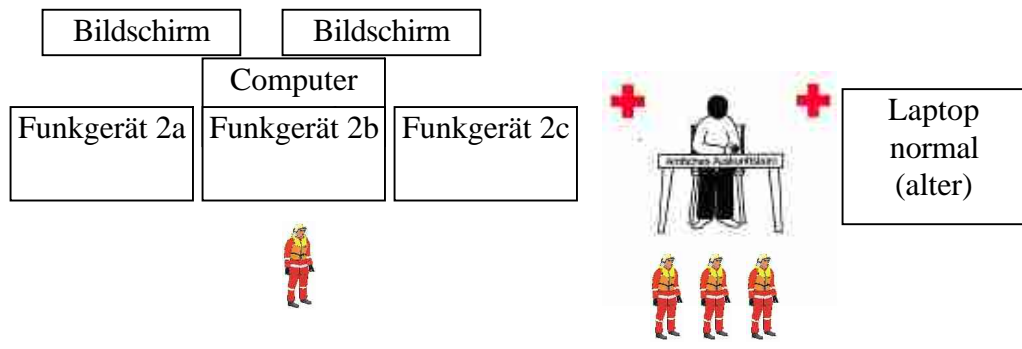

Gliederung der **Struktur der Führungsunterstützungsgruppe / Lagezentrum des DRK**

**Grundmodell**

Lagezentrum DRK Kreisverband

RK OLB 41 - 76 - 1  
MEK - RK 1

**Technisches Modell (FüGu DRK Sachsen)**

**Technisches Modell ( TEL im MEK - Gesamteinsatz)**