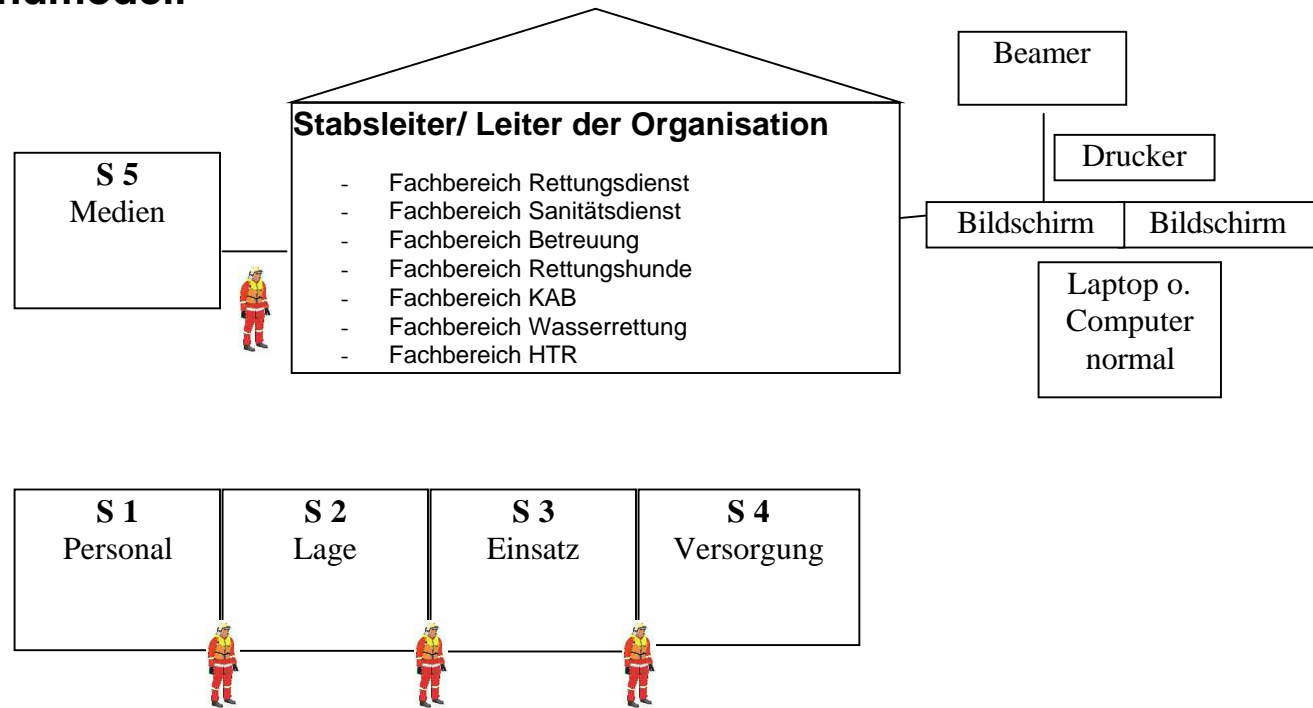

Gliederung der **Struktur der Führungsunterstützungsgruppe / Lagezentrum des DRK**

**Grundmodell**

Lagezentrum DRK Kreisverband

RK OLB 41 - 76 - 1  
MEK - RK 1

**Technisches Modell (FüGu DRK Sachsen)**

**Technisches Modell ( TEL im MEK - Gesamteinsatz)**